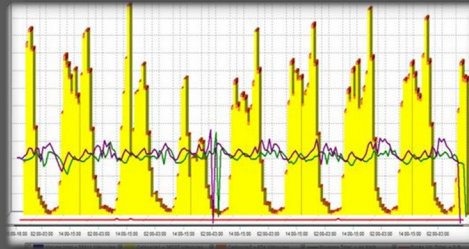

# TMS-SA

**KLEMMFIX**  
Signalisation • Markierung • Winterdienstprodukte

## AKTUELL

Fr. 3'900.-  
exkl. MwSt.

Das TMS-SA ist ein überirdisches und mobiles Radar zur Verkehrsdatenerfassung.  
Das System bietet eine Reduzierung der Einbauzeit und eine Erhöhung der  
Sicherheit für die Installateure.

### IHR VORTEIL

- ✓ einfacher Einbau (automatische Positionierung)
- ✓ Einstellung ohne Kabel oder ohne Gerät zu öffnen möglich
- ✓ 3 Wochen Akkulaufzeit
- ✓ erweiterte Installationshöhe von 1 bis 8 Metern
- ✓ vollständige Software mit Möglichkeit zum Datenexport
- ✓ enthält eine Batterie und einen internen Speicher zum Speichern von 1 Million Messungen
- ✓ leicht (6 Kg)
- ✓ einfach und schnell zu Installieren
- ✓ beinhaltet eine eigene Betriebssoftware
- ✓ Messungen zu jeder Jahreszeit möglich

### ANWENDUNGSBEREICH

- ✓ jährliche Aktionen zum Zählen, Klassifizieren und Geschwindigkeitsmessungen
- ✓ Messungen auf Strassenbaustellen
- ✓ Objektivierung von Nachbarschaftsbeschwerden
- ✓ Verkehrsdaten für städtische Verkehrsentwicklungspläne
- ✓ Frequenzstudien
- ✓ Stellen mit überhöhter Geschwindigkeit identifizieren