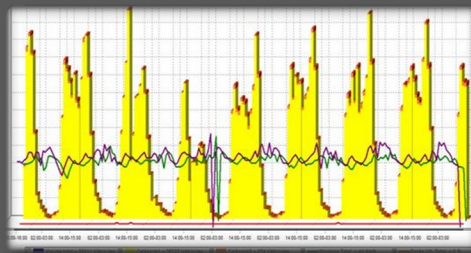

# TMS-SA

**KLEMMFIX**  
Signalisation • Markierung • Winterdienstprodukte

## AKTUELL 2023

Fr. 3'900.-  
exkl. MwSt.

Das TMS-SA ist ein überirdisches und mobiles Radar zur Verkehrsdatenerfassung.  
Das System bietet eine Reduzierung der Einbauzeit und eine Erhöhung der  
Sicherheit für die Installateure.

### ANWENDUNGSBEREICH

- ✓ jährliche Aktionen zum Zählen, Klassifizieren und Geschwindigkeitsmessungen
- ✓ Messungen auf Strassenbaustellen
- ✓ Objektivierung von Nachbarschaftsbeschwerden
- ✓ Verkehrsdaten für städtische Verkehrsentwicklungspläne
- ✓ Frequenzstudien
- ✓ Stellen mit überhöhter Geschwindigkeit identifizieren

## Technische Daten

Messbereich	10 bis 225 km/h
Abmessung	245 x 270 x 230 mm, inkl. Befestigungsteil
Gewicht	6,7 kg
Schutzart	IP65
Montage	4 Löcher auf der Rückseite für alle Befestigungsarten
Einsatztemperatur	-30°C bis + 60°C
Spannungsversorgung	6 V/12 Ah Akku Neu: Solarregulator
Dauerbetrieb	3 Wochen
Sendefrequenz	K-Band: 24, 125 GHz Bluetooth
Schnittstelle	Neu: GPRS Option
Datenspeicher	1 Mio. Messungen
Software	
• Systemvoraussetzung	Windows 10 oder neuer, Minimum 512 MB RAM
• Speichervolumen	50 Mb
Genauigkeit	-Geschwindigkeit : < 100 km/h : +/- 3 km/h > 100 km/h : 3% > Klassifizierung : +/- 10% (max. 4 Fahrzeugklassen) > Verkehrszählung : +/- 3%